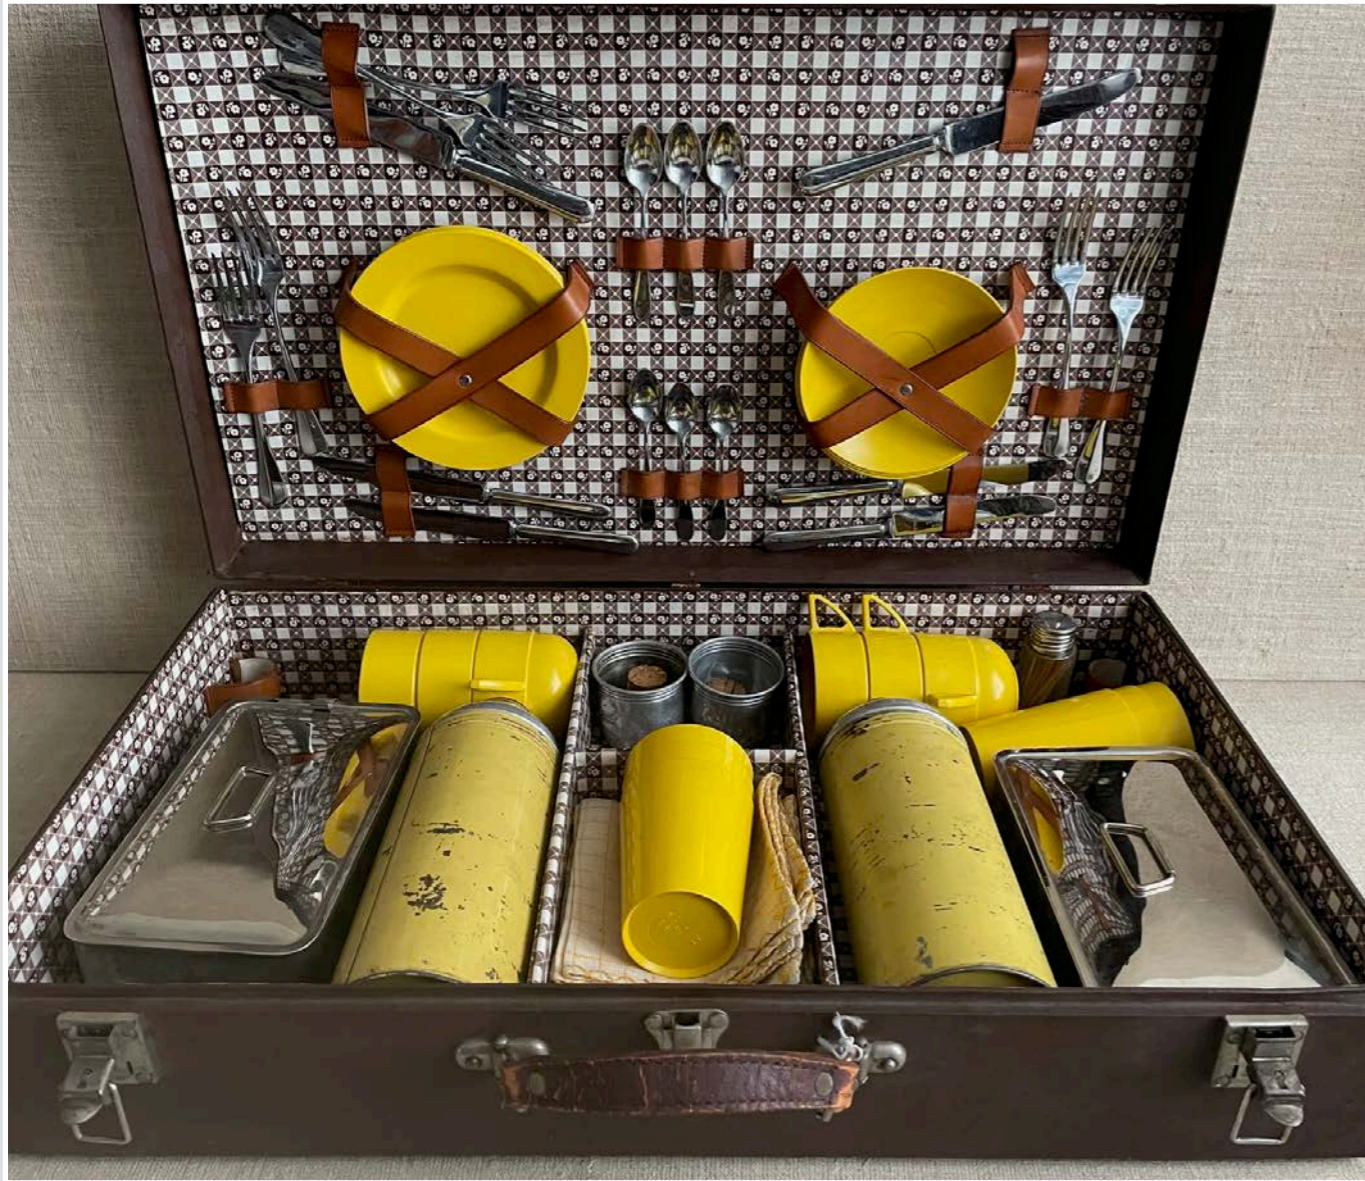

SCATOLA IN LEGNO DUE SCOMPARTI
46 X 30 X h. 18 cm

SCATOLA LEGNO PORTA ATTREZZI
35 X 26 X h 11 cm

SCATOLA LEGNO
31,5 x 20,5 x h 13,5 cm

SCATOLA LEGNO - CASSETTA SOCCORSO
30 x 19 x h 12,5 cm

SCATOLA LEGNO CON CHIUSURA
23,5 x 18 x h 17 cm

VASSOIETTI LEGNO
NR 2 17 x 24 h 2,5 cm NR 1 14 x 22 x h 2,5 cm

CESTO PIC NIC VIMINI
58 X 40 X 23 cm

CESTO PIC NIC VIMINI
46 X 37 X h 22 cm

CESTO PIC NIC VIMINI
48 X 31 X 20 cm

VALIGIA PIC NIC + TOVAGLIA E NR 6 TOVAGLIOLI
62 X 36 X 14,5 cm

VALIGETTA VIMINI
36 X 36 cm h 12 cm

CESTINO DUE MANICI
30 x 20 cm h 20 cm

VALIGETTA LEGNO E VIMINI
43 X 36 X H 13

VALIGETTA VIMINI

BORSA CON MANICI PAGLIA
60 x 30 cm

CESTINI
21 cm h 9 cm 20 cm h 14 cm

CESTO PAGLIA CON MANICI
38 cm h 35 cm